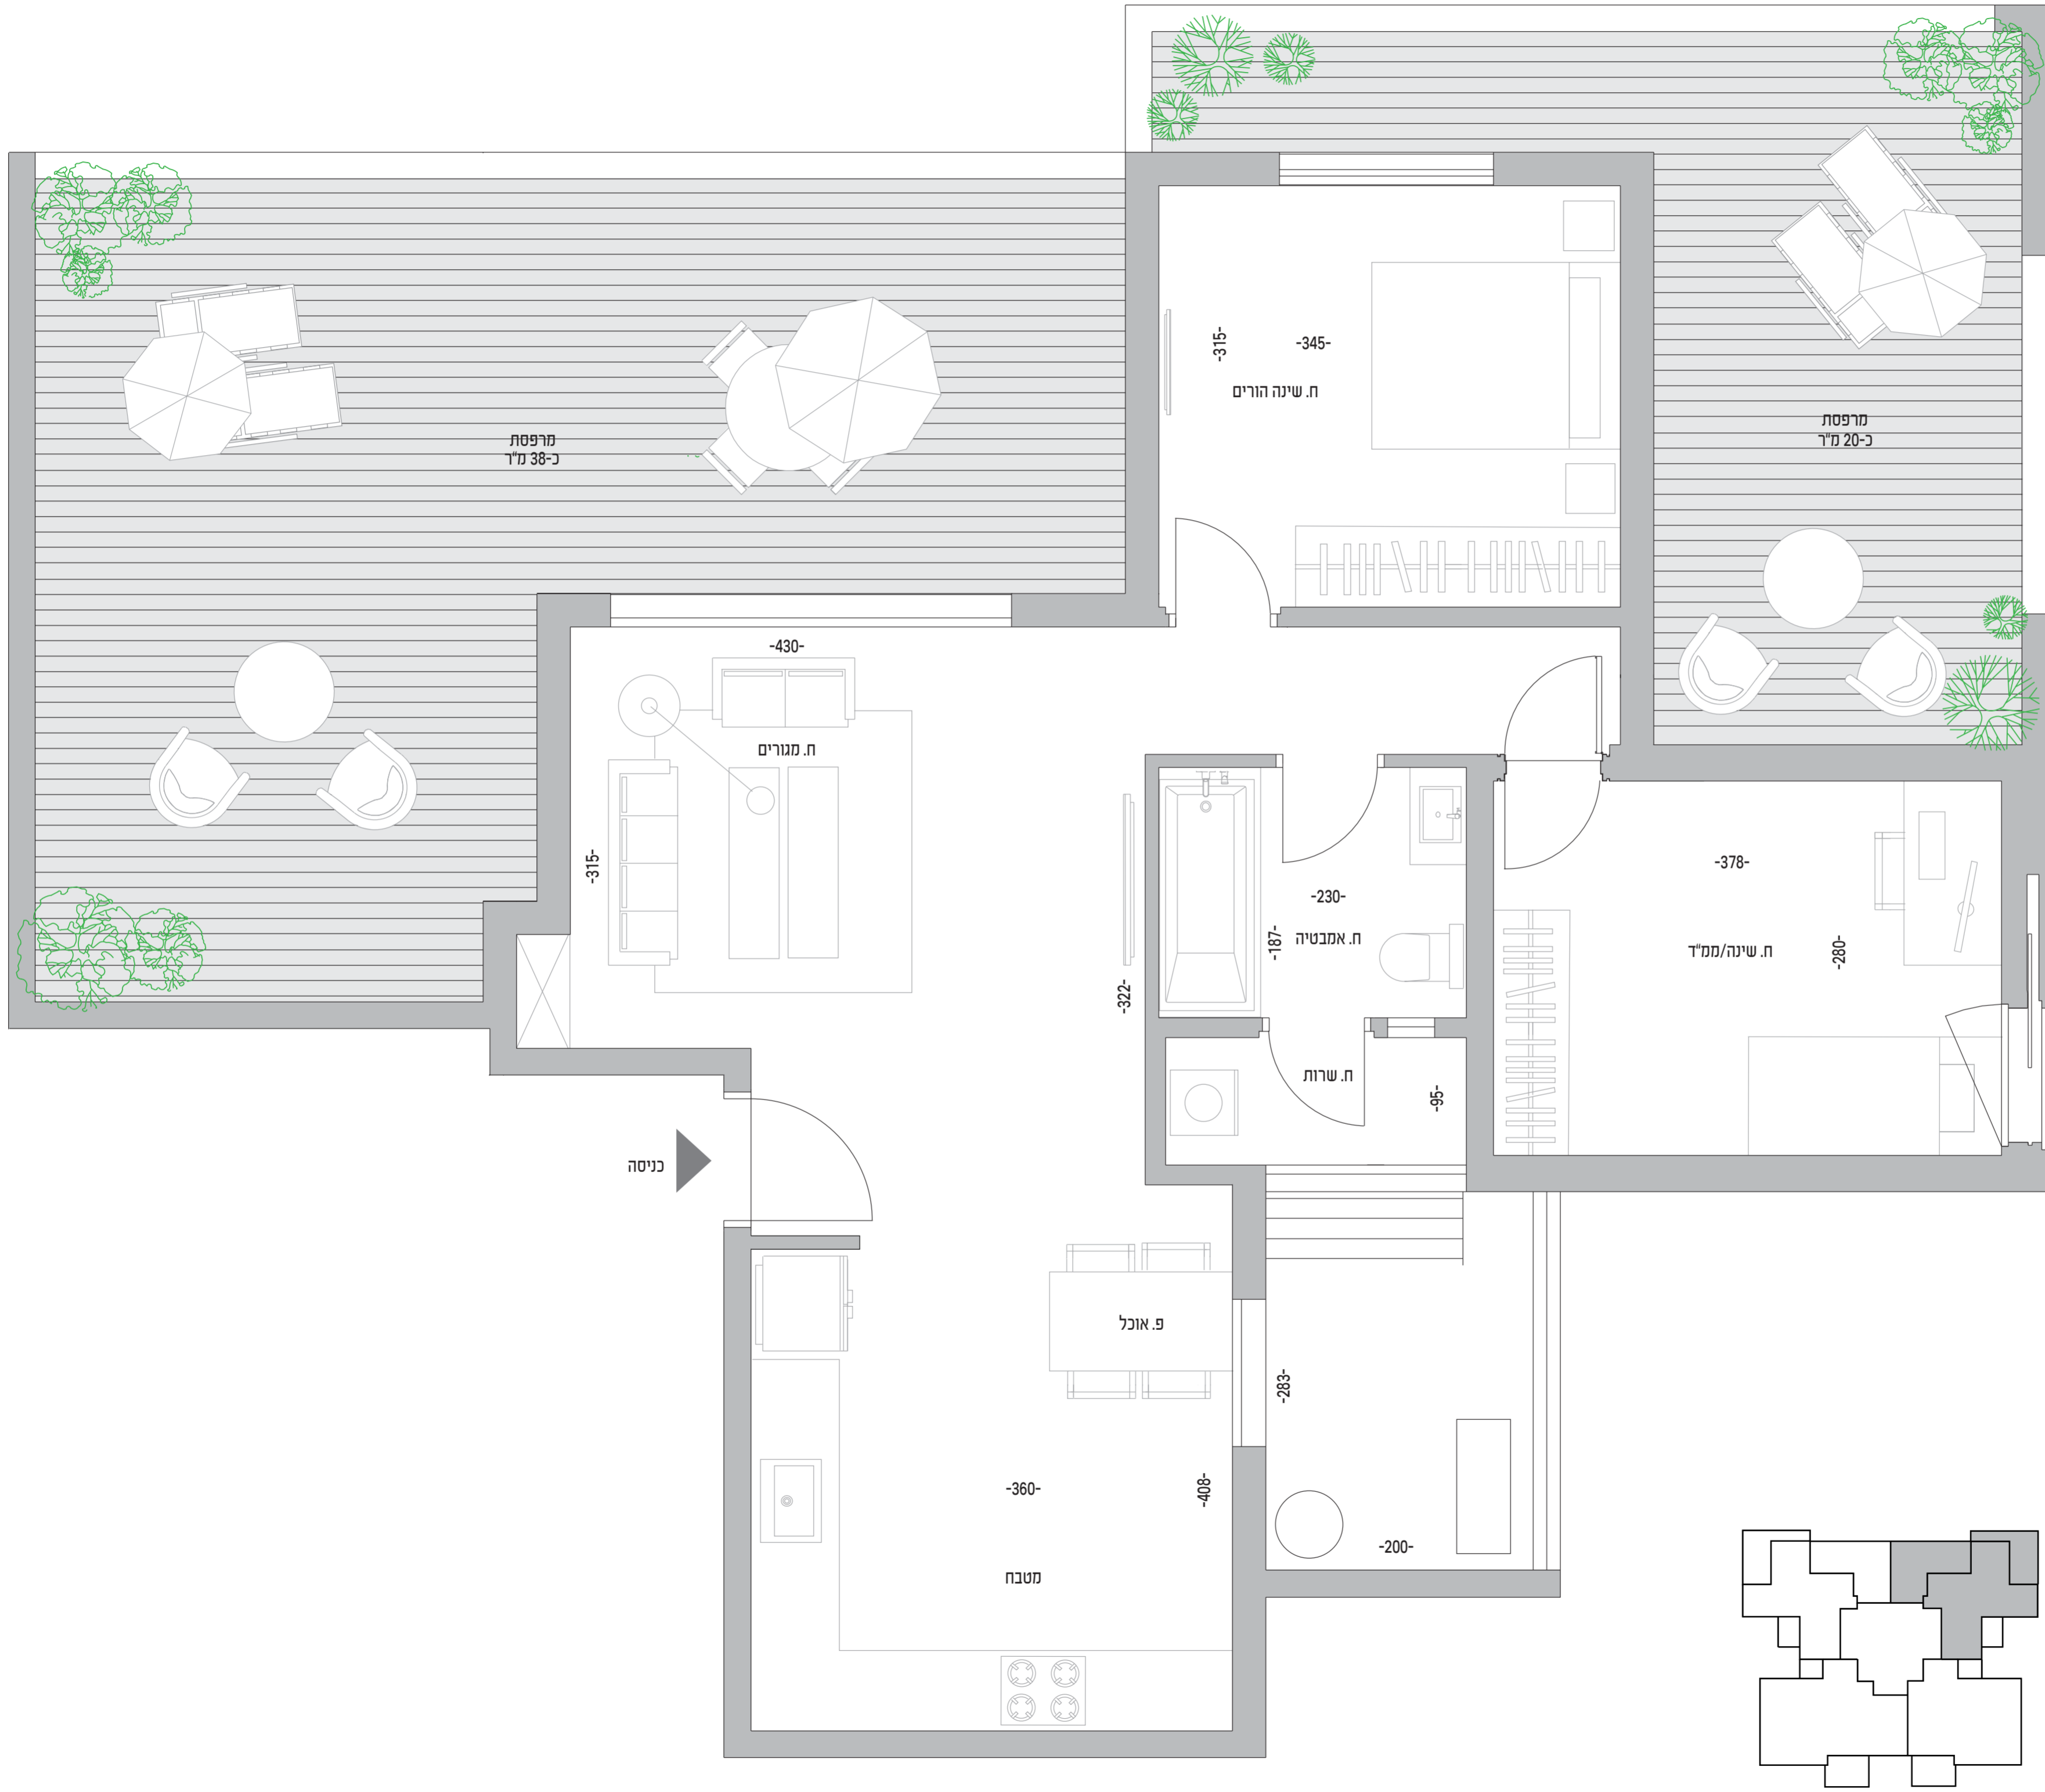

דירת 3 חדרים
מס' 2, קומה 1
75 מ"ר | מרפסות כ-58 מ"ר

הבניין

- בניין בן 12 קומות עם חניון תת-קרקעי
- 2 מעליות מפוארות
- חיפוי חוץ מאבן
- מעקות זכוכית
- לובי כניסה מפואר
- מערכת סולארית וחשמלית של כרומגן
- מרפסת לכל דירה
- חנייה ומחסן לכל דירה

הדירה

- ריצוף 60x60 נובו של נגב קרמיקה
- דלת כניסה מהודרת
- דלתות פנים פנדור סדרת יוניק
- חלונות אלומיניום קליל
- תריסי גליליה
- זיגוג חלונות בידודית / טריפלסק
- מערכת אינטרקום עם טלויזיה
- מטבח לפי תוכנית מצורפת
- ברז נשלף
- כיר נירוסטה או אקרילי
- שיש קיסר, מספר גוונים לבחירה
- חיפוי חדרי אמבטיה מבחר דגמים רחב
- מיכלי הדחה סמויים
- אסלות תלויות מבחר דגמים
- ברזים Grohe

המוצג הינו לצורך המחשה בלבד. הבניין נמצא בתל אביב, קבלת היחיד הבנייה, ותיקנו שישים בסידור המצוינות בתוכנית, לחוזה המכר מצורפים מפרט טכני ותוכנית מכר והם נכבד מחייבים את התכונה. ט"ל