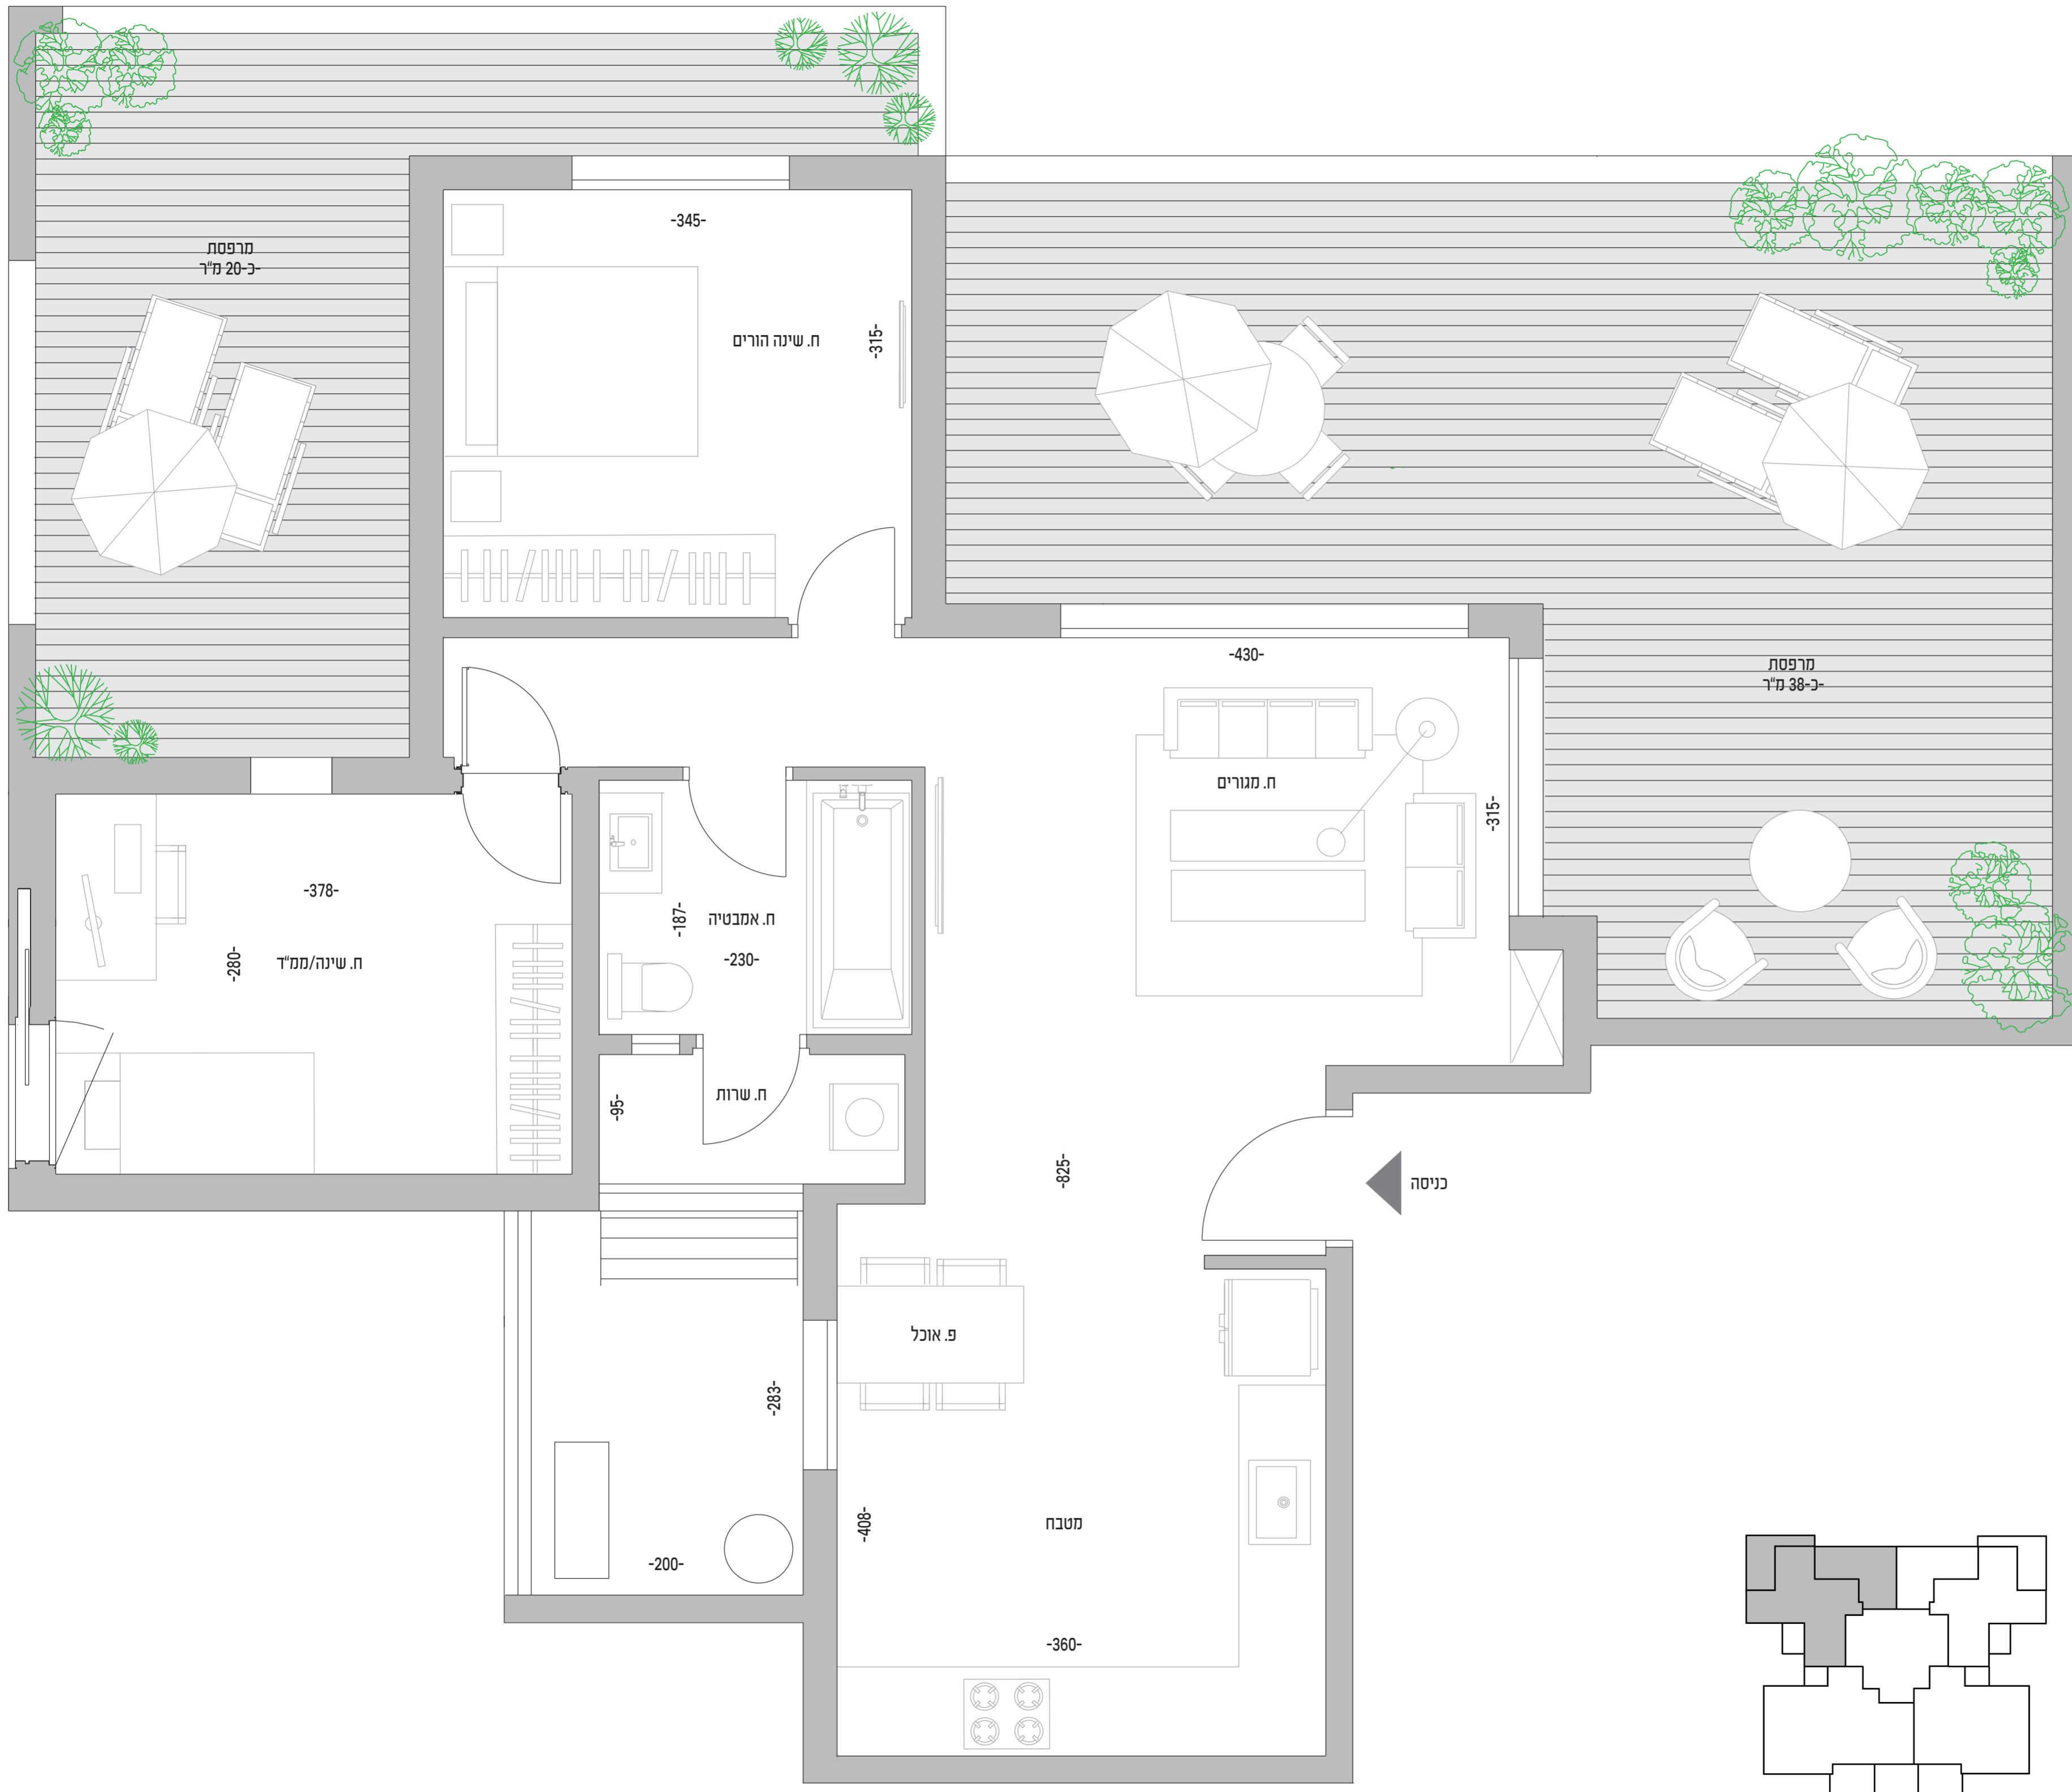

דירת 3 חדרים
מס' 5, קומה 1
75 מ"ר | מרפסות כ-58 מ"ר

הבניין

- בניין בן 12 קומות עם חניון תת-קרקעי
- 2 מעליות מפוארות
- חיפוי חוץ מאבן
- מעקות זכוכית
- לובי כניסה מפואר
- מערכת סולארית וחשמלית של כרומגן
- מרפסת לכל דירה
- חנייה ומחסן לכל דירה

המוצג הינו לצורך המחשה בלבד. הבניין נמצא בתל אביב, קבלת היחיד הבנייה, וייקבנו שישים בסידור המצוינות בתוכנית, לחוזה המכר מצורפים מפרט טכני ותוכנית מכר והם נכבד מחייבים את התכונה. ט"ל

דירת 3 חדרים
מס' 2, קומה 1
75 מ"ר | מרפסות כ-58 מ"ר